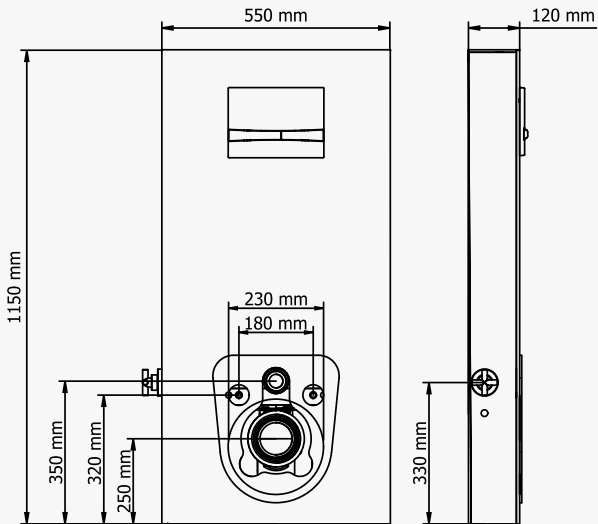

CAM GÖVDELİ REZERVUARLAR

Beyaz

visam

181-001

Lagina
(Beyaz Cam Çerçevesi)

25.100 ₺