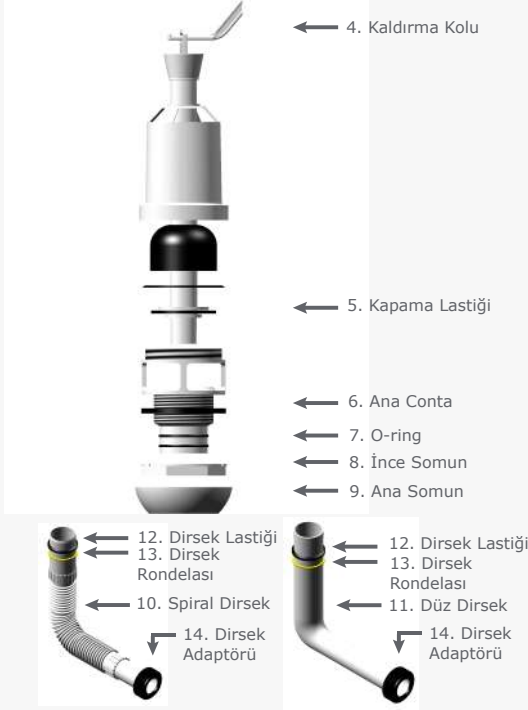

Klozet Üstü - Asma Rezervuarlar

Klozet Üstü Rezervuar Boşaltma Grubu

413-101	1. Deniz 2000 Gövde	670 ₺
413-102	2. Deniz 2000 Kapak	150 ₺
904-001	3. Stoplu Boşaltma Grubu	365 ₺
413-117	4. Kaldırma Kolu	50 ₺
424-740	5. Kapama Lastiği (20)	50 ₺
424-741	6. Ana Conta (5)	50 ₺
424-745	7. O-ring	20 ₺
424-161	8. İnce Somun	60 ₺
424-160	9. Ana Somun	60 ₺
424-820	10. Spiral Dirsek	135 ₺
424-167	11. Düz Dirsek	90 ₺
424-743	12. Dirsek Lastiği	30 ₺
424-744	13. Dirsek Rondelası	30 ₺
170-742	14. Dirsek Adaptörü (20)	60 ₺
424-555	15. Tahliye Adaptörü	35 ₺
424-103	16. Mandal Gergisi	30 ₺
424-111	17. Gövde Gergisi	20 ₺
414-720	18. Askı Laması	100 ₺
904-006	19. Stoplu İç Takım	635 ₺