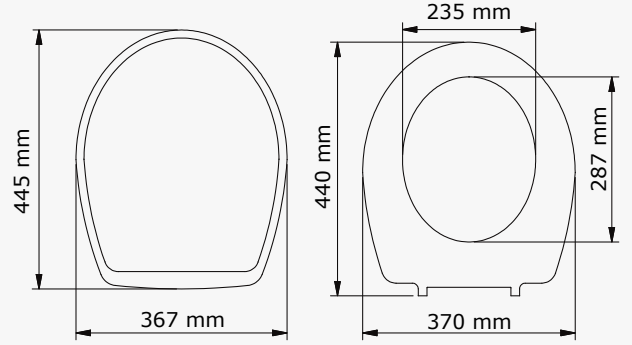

508-001
509-001

Plastik menteşeli
Metal menteşeli

455 ₺
650 ₺