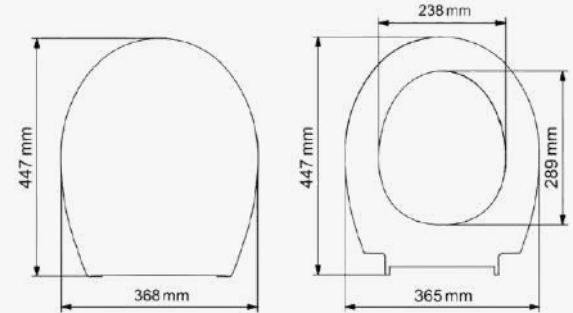

## Leylak

529-001  
529-004

alttan sıkımalı  
üstten sıkımalı

455 ₺  
495 ₺

Yavaş  
kapanan