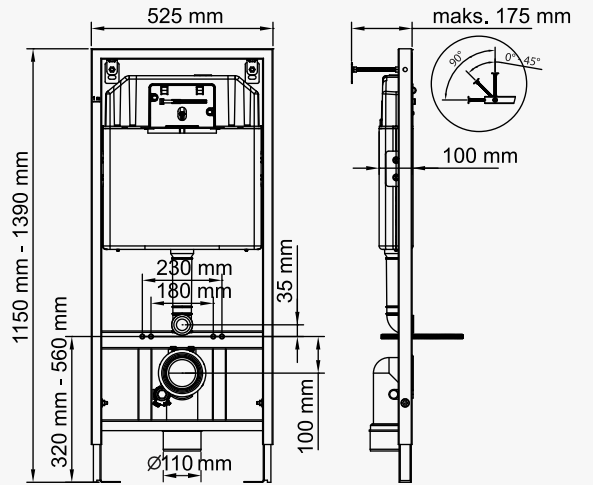

112-001

Alçıpan Duvarlar İçin Hızlı Montaj

3.090 ₺