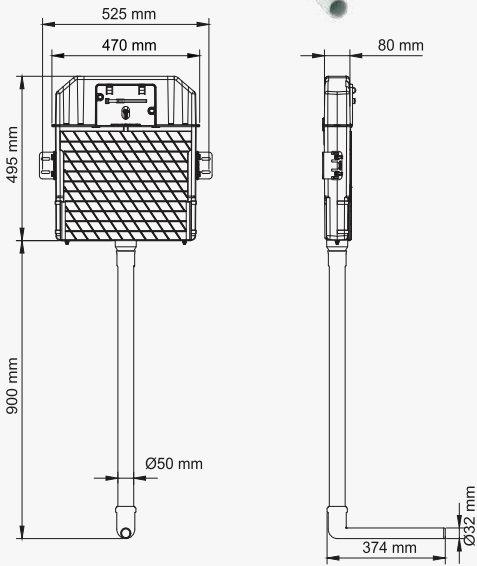

**SLİM 80**

İki Kademeli Gömme Rezervuar

visam

111-001

Hela Taşları İçin

**1.555 ₺**

112-001

Alçıpan Duvarlar İçin Hızlı Montaj