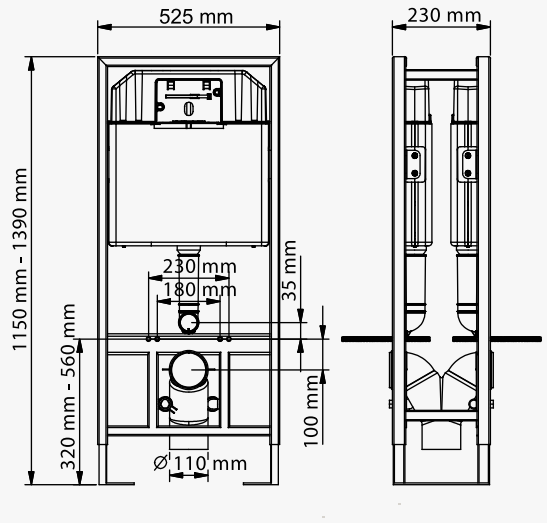

### İki Kademeli Gömme Rezervuar

visam

112-002 Alçıpan Duvarlar İçin Yere Montaj

3.690 ₺

113-001

Sırt Sirta Montaj

5.900 ₺

**SLİM 80**