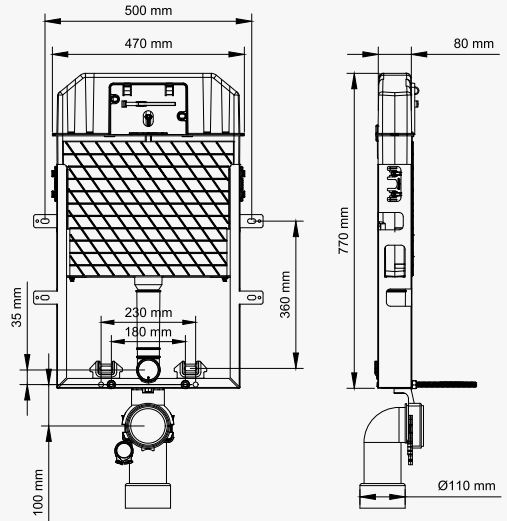

# **GÖMME REZERVUARLAR**

**SLİM 80**

İki Kademeli Gömme Rezervuar

visam

110-001 Asma Klozetler İçin (Metal Ayaklı)

**1.905 ₺**

110-002 Asma Klozetler İçin (Metal Ayaksız)

**1.770 ₺**