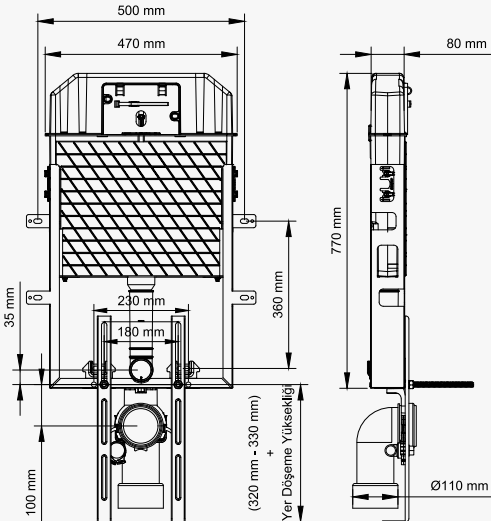

# **GÖMME REZERVUARLAR**

**SLİM 80**

İki Kademeli Gömme Rezervuar

visam

110-001 Asma Klozetler İçin (Metal Ayaklı)

**1.905 ₺**

110-002 Asma Klozetler İçin (Metal Ayaksız)

**1.770 ₺**