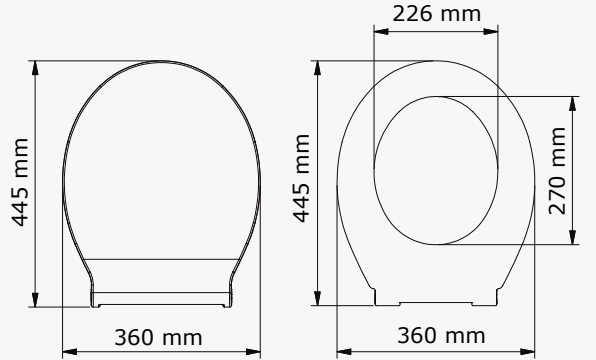

Begonya slim 513-001

885 ₺

Yavaş
kapanan