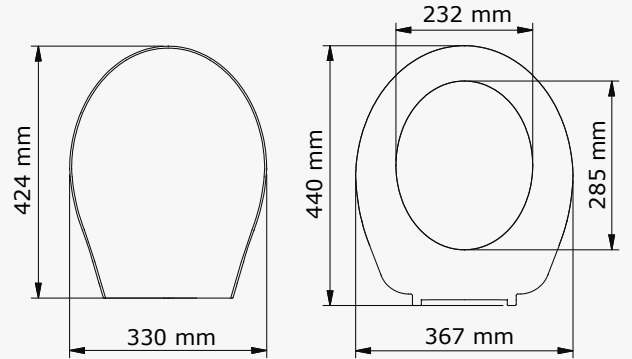

503-001
504-001

Plastik menteşeli
Metal menteşeli

370 ₺
570 ₺