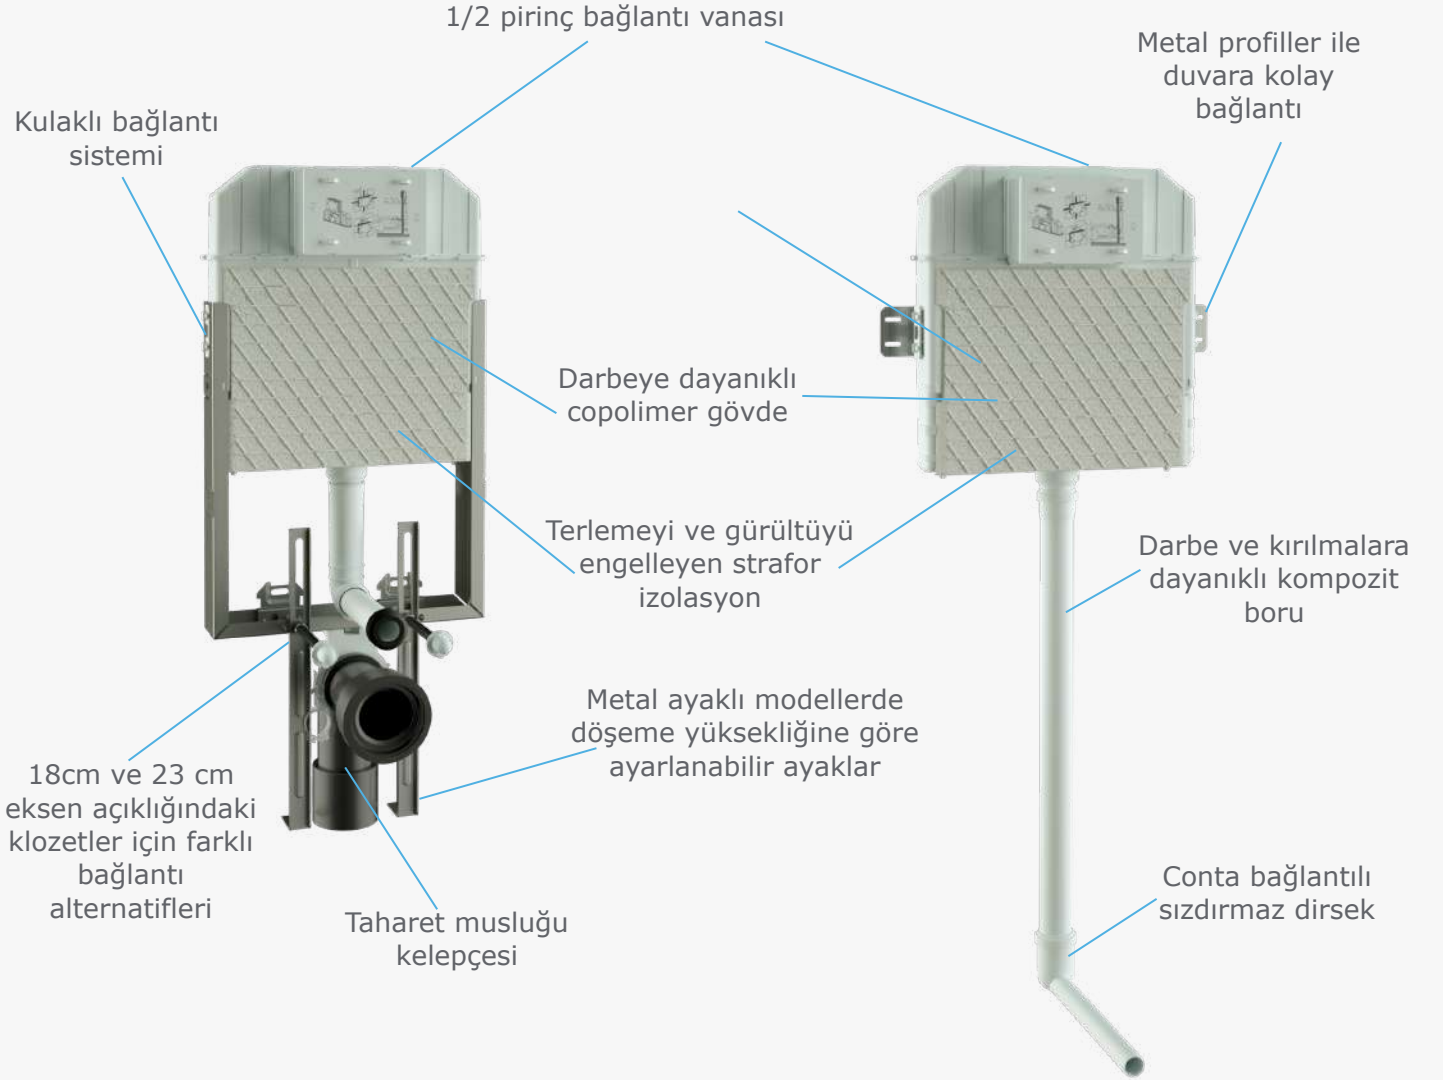

SLİM 80

İki Kademeli Gömme Rezervuar

visam

Asma Klozetler İçin:

Hela Taşları İçin:

Teknik Özellikler:

Tüm Slim80 gömme rezervuar modellerinde:

- 10 litre dolun kapasitesine sahip su deposu
- 80mm tank derinliği
- Mekanik iki kademeli boşaltma grubu
- EN 14124'e göre test edilen 1. sınıf akustik sınıfında sessiz flotör
- Termal şoklara ve darbeye karşı özel, darbe dayanımı artırılmış PP gövde
- Sessiz çalışmayı sağlayan strafor izolasyon bulunmaktadır.