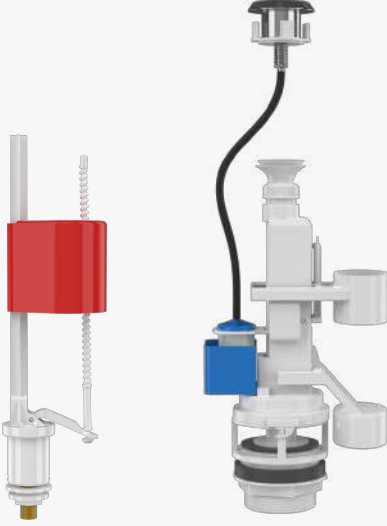

## Altan Girişli Piring Bağlantılı

613-001

**Truva**  
(İki Kademeli Basmalı Sistem)  
Zeplin Flotörlü

**725 ₺**

606-001

**Truva**  
(İki Kademeli Basmalı Sistem)  
Roket Flotörlü

**780 ₺**

612-001