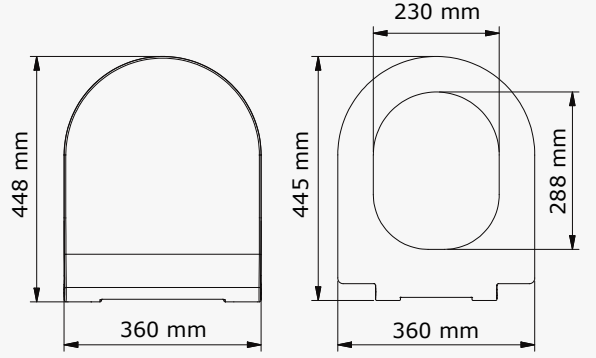

KLOZET KAPAKLARI

Duroplast

visam

Açelya slim 512-001

885 ₺

Yavaş
kapanan