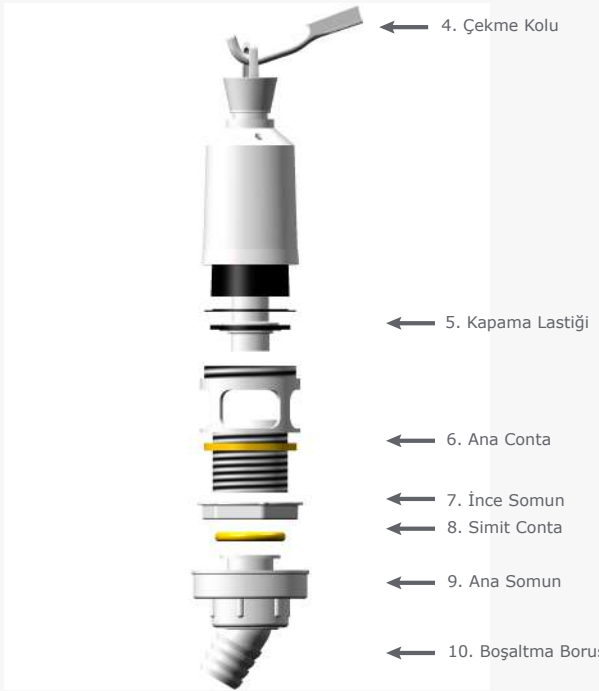

Asma Rezervuar Boşaltma Grubu

451-010	1. Lord 2000 Gövde	390 ₺
451-011	2. Lord 2000 Kapak	140 ₺
905-001	3. Lord 2000 Boşaltma Grubu	310 ₺
451-012	4. Lord 2000 Çekme Kolu	60 ₺
460-740	5. Kapama Lastiği (20)	50 ₺
460-741	6. Ana Conta	35 ₺
460-061	7. İnce Somun	60 ₺
460-742	8. Simit Conta	35 ₺
460-060	9. Ana Somun	60 ₺
460-067	10. Boşaltma Borusu	60 ₺
905-005	11. İç Takım (Lord 2000)	580 ₺