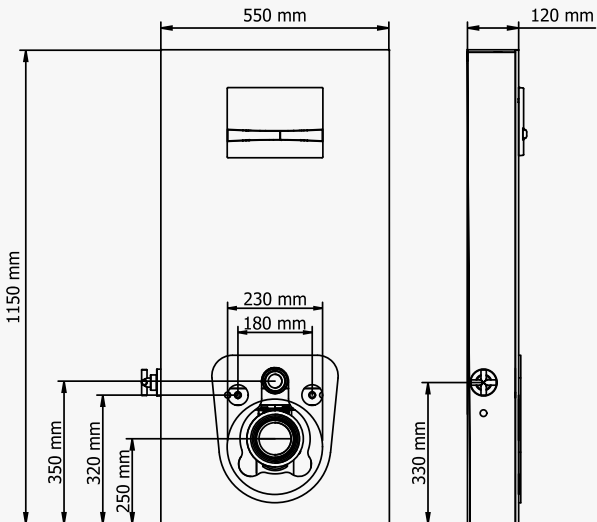

CAM GÖVDELİ REZERVUARLAR

visam

Siyah

180-001

Agora
(Siyah Cam Çerçevesi)

20.800 ₺