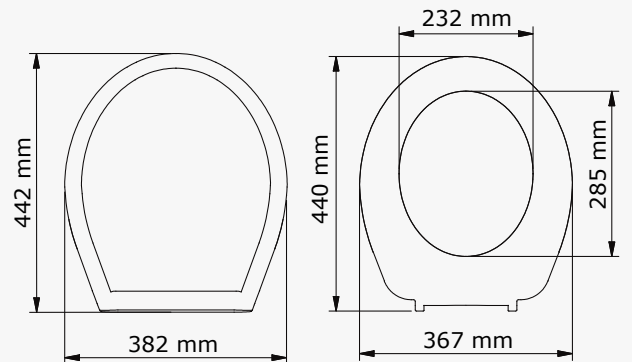

501-001
502-001

Plastik menteşeli
Metal menteşeli

395 ₺
605 ₺