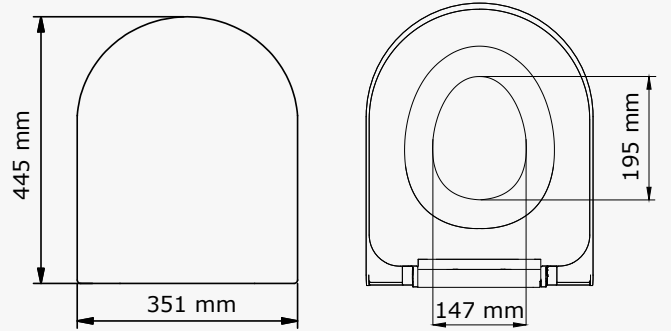

## Mimoza (çocuk oturaklı)

Yavaş  
kapanan

532-002  
532-005

alttan sıkmalı  
üstten sıkmalı

590 ₺  
700 ₺