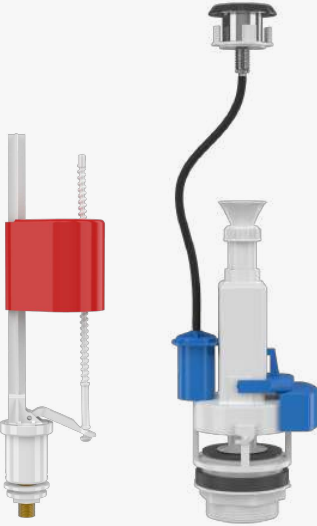

612-001

Atlas
(Tek Kademeli Basmalı Sistem)
Zeplin Flotörlü

565 ₺