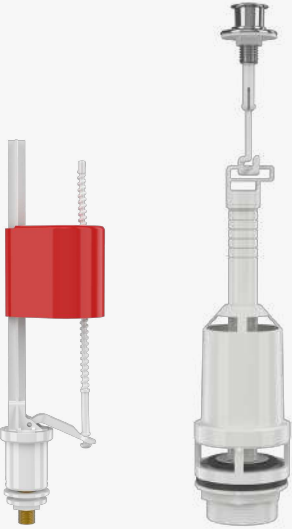

## Altan Girişli Piring Bağlantılı

607-001

**Assos**  
(İki Kademeli Basmalı Sistem)  
Zeplin Flotörlü

**495 ₺**

617-001

**Assos**  
(İki Kademeli Basmalı Sistem)  
Roket Flotörlü

**540 ₺**

608-001

**Starmax**  
(Çekmeli Sistem Start - Stop)  
Zeplin Flotörlü

**435 ₺**

601-001

**Starmax**  
(Çekmeli Sistem Start - Stop)  
Roket Flotörlü

**480 ₺**

Koli Adedi  
24