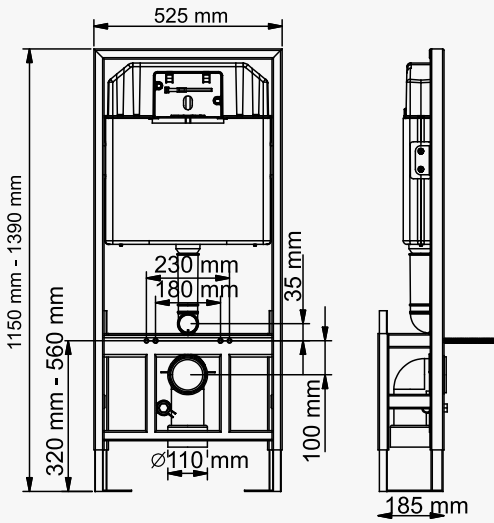

### İki Kademeli Gömme Rezervuar

visam

112-002 Alçıpan Duvarlar İçin Yere Montaj

3.690 ₺

113-001

Sırt Sirta Montaj

5.900 ₺

**SLİM 80**