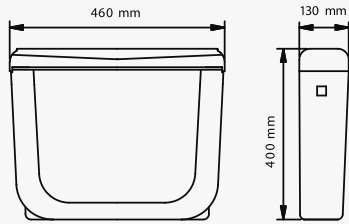

KLOZET ÜSTÜ REZERVUARLAR

visam

Stoplu

413-001

Deniz 2000
Stoplu - Düz Dirsekli

780 ₺

413-003

Deniz 2000
Stoplu - Spiral Dirsekli

860 ₺

413-005

Deniz 2000
Stoplu - Straforlu (Sessiz)

950 ₺