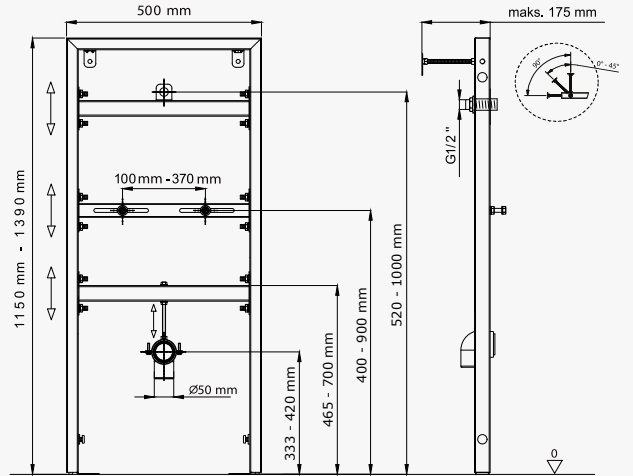

893-009

Pisuvar Konsolu

2.780 ₺