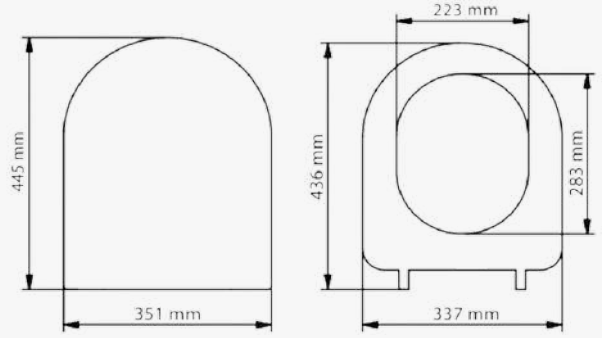

## Mimoza

Yavaş  
kapanan

532-001  
532-004

alttan sıkmalı  
üstten sıkmalı

495 ₺  
605 ₺