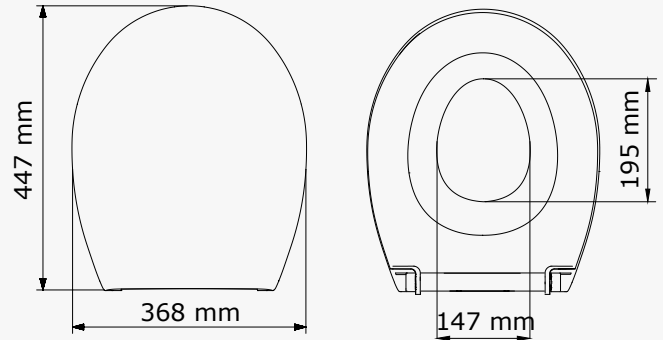

## Leylak (çocuk oturaklı)

529-002  
529-005

alttan sıkımalı  
üstten sıkımalı

540 ₺  
590 ₺

Yavaş  
kapanan

Koli Adedi  
12