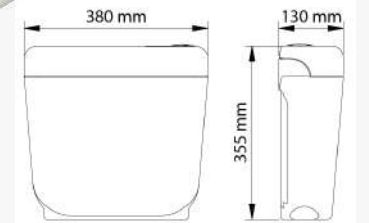

409-001

Beta

705 ₺

409-002

Beta
İniş Borusu Takımı İle

860 ₺