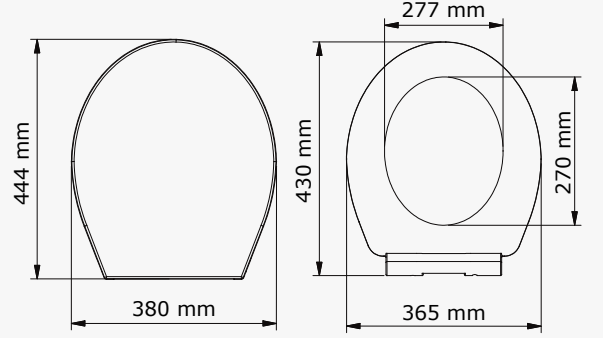

## Kamelya 515-001

885 ₺

Yavaş kapanan

Koli Adedi  
5