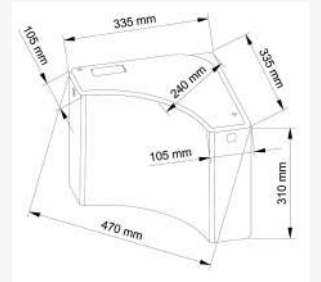

**860 ₺**

413-005

**Deniz 2000**  
Stoplu - Straforlu (Sessiz)

**950 ₺**

Koli Adedi  
**5**

411-001

**Gönye**  
Köşe Rezervuar 90°

**1250 ₺**