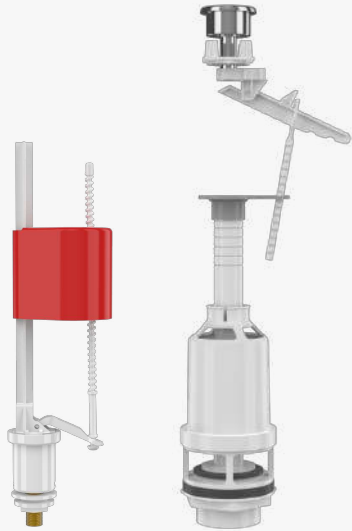

# REZERVUAR İÇ TAKIMLARI

visam

Alttan Girişli Piring Bağlantılı

614-001

**Teos** (Basmalı Sistem)  
Zeplin Flotörlü

490 ₺

616-001

**Teos** (Basmalı Sistem)  
Roket Flotörlü

540 ₺

609-001

**Jumbo** (Basmalı Sistem)  
Zeplin Flotörlü

495 ₺

602-001

**Jumbo** (Basmalı Sistem)  
Roket Flotörlü

540 ₺

Koli Adedi  
24