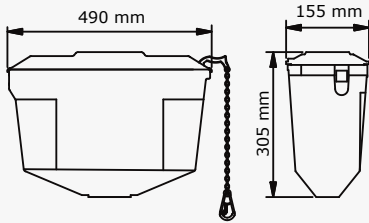

ASMA REZERVUARLAR

Çekmeli

visam

450-001

Lord 2000

705 ₺