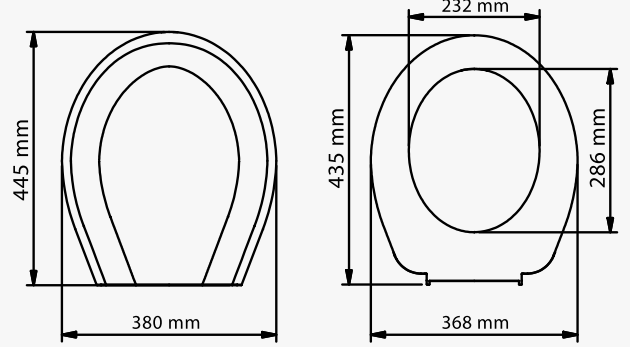

KLOZET KAPAKLARI

Termoplast

visam

İris 525-001

275 ₺