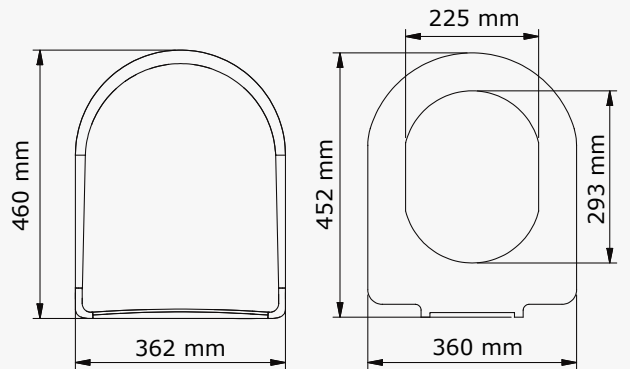

## Ege (üstten sıkmalı)

505-001  
506-001

Plastik menteseli  
Metal menteseli

455 ₺  
570 ₺

Koli Adedi  
10