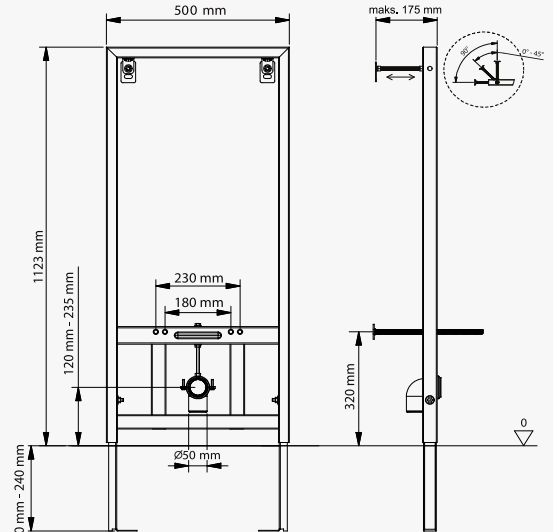

893-006

Güçlendirilmiş
Asma Bide / Klozet Konsolu

2.630 ₺