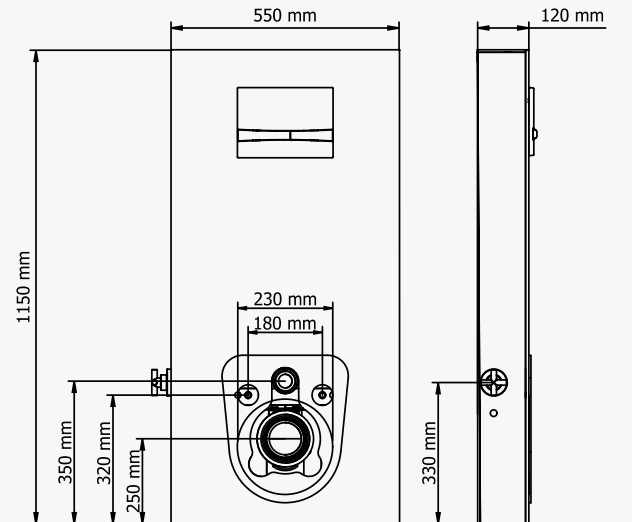

180-002

Artemis
(Alüminyum Çerçevesi)

20.800 ₺