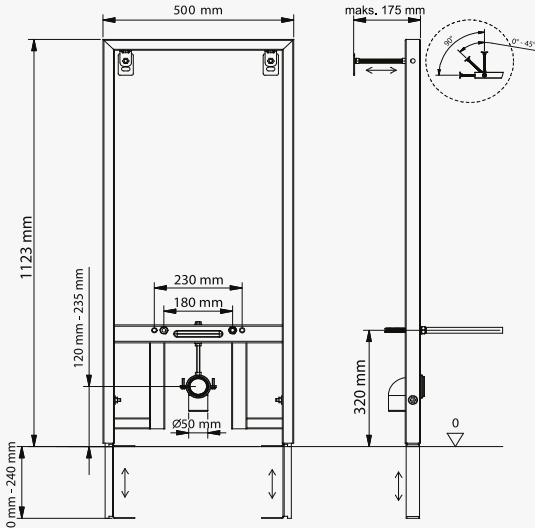

METAL KONSOL SİSTEMLERİ

Bide ve Klozet Konsolları

visam

893-002

Asma Bide / Klozet Konsolu

2.350 ₺