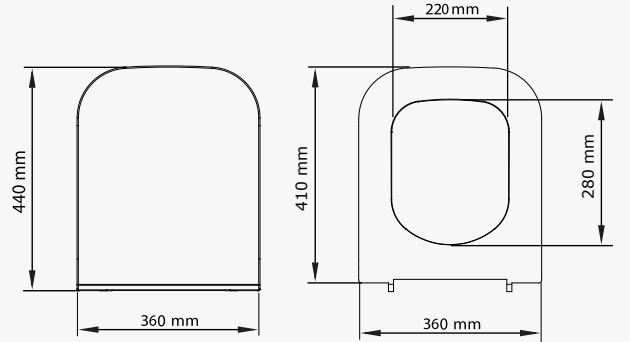

## Lale 516-001

885 ₺

Yavaş kapanan

YENİ

Koli Adedi  
5