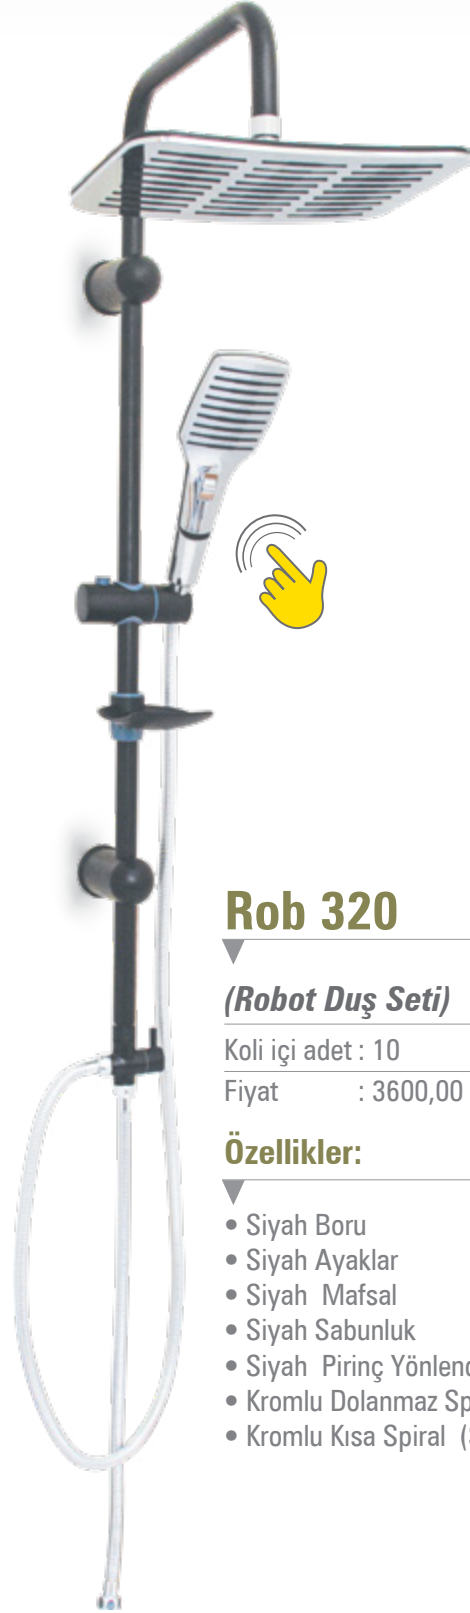

Fiyat : 3000,00 ₺

Özellikler:

- Siyah Boru
- Siyah Ayaklar
- Siyah Mafsal
- Siyah Sabunluk
- Siyah Piring Yönlendirici
- Siyah Kısa Spiral

Rob 250

(Siyah Robot Duş Seti)

Koli içi adet : 10

Fiyat : 2600,00 ₺

Özellikler:

- Siyah Boru
- Siyah Ayaklar
- Siyah Mafsal
- Siyah Sabunluk
- Siyah Piring Yönlendirici
- Siyah Kısa Spiral

Rob 310

(Robot Duş Seti)

Koli içi adet : 10

Fiyat : 3600,00 ₺

Özellikler:

- Siyah Boru
- Siyah Ayaklar
- Siyah Mafsal
- Siyah Sabunluk
- Siyah Piring Yönlendirici
- Kromlu Dolanmaz Spiral (Spr 403)
- Kromlu Kısa Spiral (Spr 405)

Rob 320

(Robot Duş Seti)

Koli içi adet : 10

Fiyat : 3600,00 ₺

Özellikler:

- Siyah Boru
- Siyah Ayaklar
- Siyah Mafsal
- Siyah Sabunluk
- Siyah Piring Yönlendirici
- Kromlu Dolanmaz Spiral (Spr 403)
- Kromlu Kısa Spiral (Spr 405)

304
Paslanmaz Kalitesi ile

Rob 241 K

(Kare Robot Duş Seti)

Koli içi adet : 10

Fiyat : 5300,00 ₺

Özellikler:

- Kromlu Kare Boru
- Kromlu Kare Ayaklar
- Kromlu Kare Mafsal
- Kromlu Kare Sabunluk
- Kare Piring Yönlendirici
- Kromlu Dolanmaz Spiral (Spr 403)
- Kromlu Kısa Spiral (Spr 405)