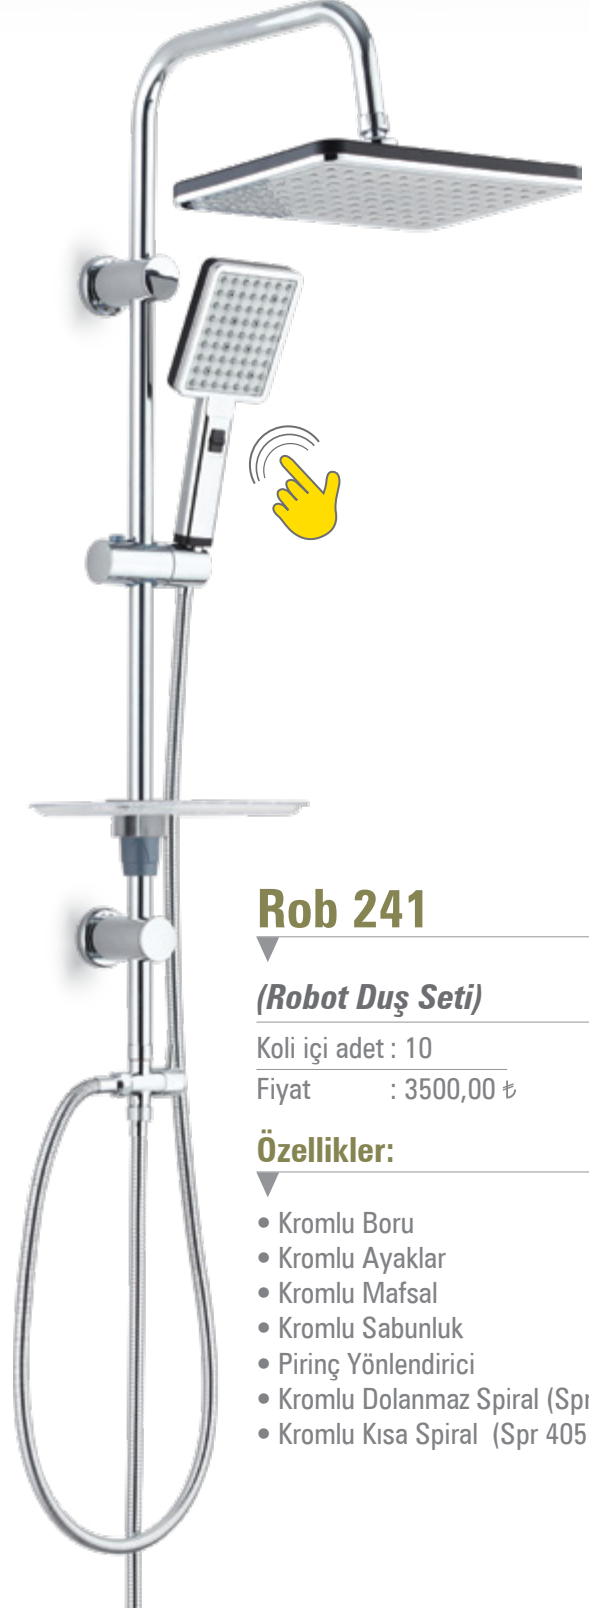

Rob 320

(Robot Duş Seti)

Koli içi adet : 10

Fiyat : 3600,00 ₺

Özellikler:

- Siyah Boru
- Siyah Ayaklar
- Siyah Mafsal
- Siyah Sabunluk
- Siyah Piring Yönlendirici
- Kromlu Dolanmaz Spiral (Spr 403)
- Kromlu Kısa Spiral (Spr 405)

304
Paslanmaz Kalitesi ile

Rob 241 K

(Kare Robot Duş Seti)

Koli içi adet : 10

Fiyat : 5300,00 ₺

Özellikler:

- Kromlu Kare Boru
- Kromlu Kare Ayaklar
- Kromlu Kare Mafsal
- Kromlu Kare Sabunluk
- Kare Piring Yönlendirici
- Kromlu Dolanmaz Spiral (Spr 403)
- Kromlu Kısa Spiral (Spr 405)

Rob 241

(Robot Duş Seti)

Koli içi adet : 10

Fiyat : 3500,00 ₺

Özellikler:

- Kromlu Boru
- Kromlu Ayaklar
- Kromlu Mafsal
- Kromlu Sabunluk
- Piring Yönlendirici
- Kromlu Dolanmaz Spiral (Spr 403)
- Kromlu Kısa Spiral (Spr 405)

304
Paslanmaz Kalitesi ile

Rob 260 K

(Robot Duş Seti)

Koli içi adet : 10

Fiyat : 5150,00 ₺

Özellikler:

- Kromlu Kare Boru
- Kromlu Kare Ayaklar
- Kromlu Kare Mafsal
- Kromlu Kare Sabunluk
- Kare Pirinç Yönlendirici
- Kromlu Dolanmaz Spiral (Spr 403)
- Kromlu Kısa Spiral (Spr 405)